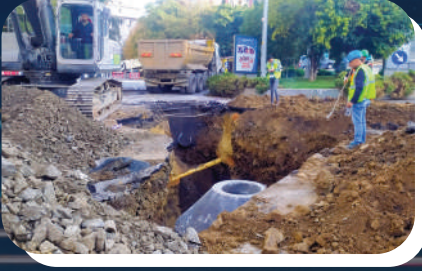

Bebek - Arnavutköy Caddesi

35 metre tonoz - yağmur suyu hattı imalatı gerçekleştirdik.

Etiler Mahallesi

Etiler Mahallemizde 8.000 m² trotuar yenileme çalışması yaptık.

Abbasağa Mahallesi

Abbasağa Mahallemizde 3250 m² trotuar yenileme çalışması yaptık.