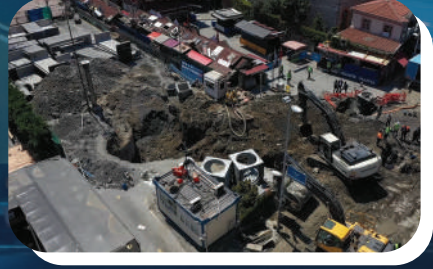

Ortaköy Mahallesi / Ortaköy Meydanı

390 metre atık su ve yağmur suyu kanal imalatı ve 330 ton asfalt serimi gerçekleştirdik.

Ortaköy Meydanı

Etiler Mahallesi / Gülerdi Sokak

360 metre atık su imalatı ve 300 ton asfalt serimi gerçekleştirdik.